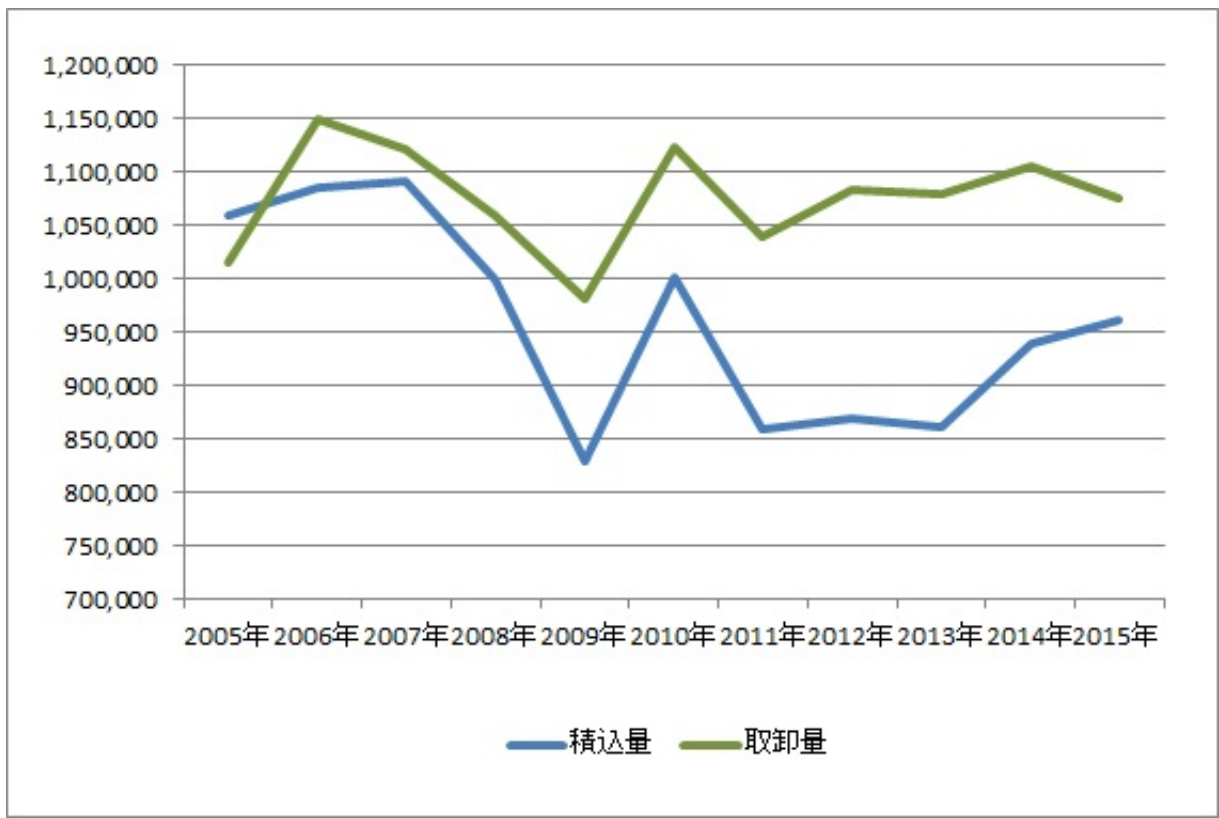

東京税関調べ

15年12月の成田空港の貨物取扱量、3.7%減少

Edited By LogisticsToday On 2016/01/07

東京税関が7日に発表した、2015年通年と12月の成田空港の貨物取扱量は、12月の総取扱量が16万5494トン（前年同月比3.7%減）で8か月連続のマイナスだった。15年も総取扱量が203万5968トン（前年比0.4%減）で2年ぶりの減少となった。

12月の積込量は7万6999トンで前年実績から5%減少し、8か月連続のマイナスとなった。取卸量は3か月連続の減少となる8万8495トンで2.5%減った。

■2015年12月の貨物取扱量

15年は取卸量が107万5121トン（前年比2.7%減）で2年ぶりの減少だったものの、積込量は96万847トン（2.4%増）で2年連続のプラスとなった。

■15年の貨物取扱量

Article printed from Logistics Today | 国内最大の物流ニュースサイト : <http://www.logi-today.com>
 URL to article : <http://www.logi-today.com/208331>
 Copyright © 2019 Logistics Today | 国内最大の物流ニュースサイト. All rights reserved.