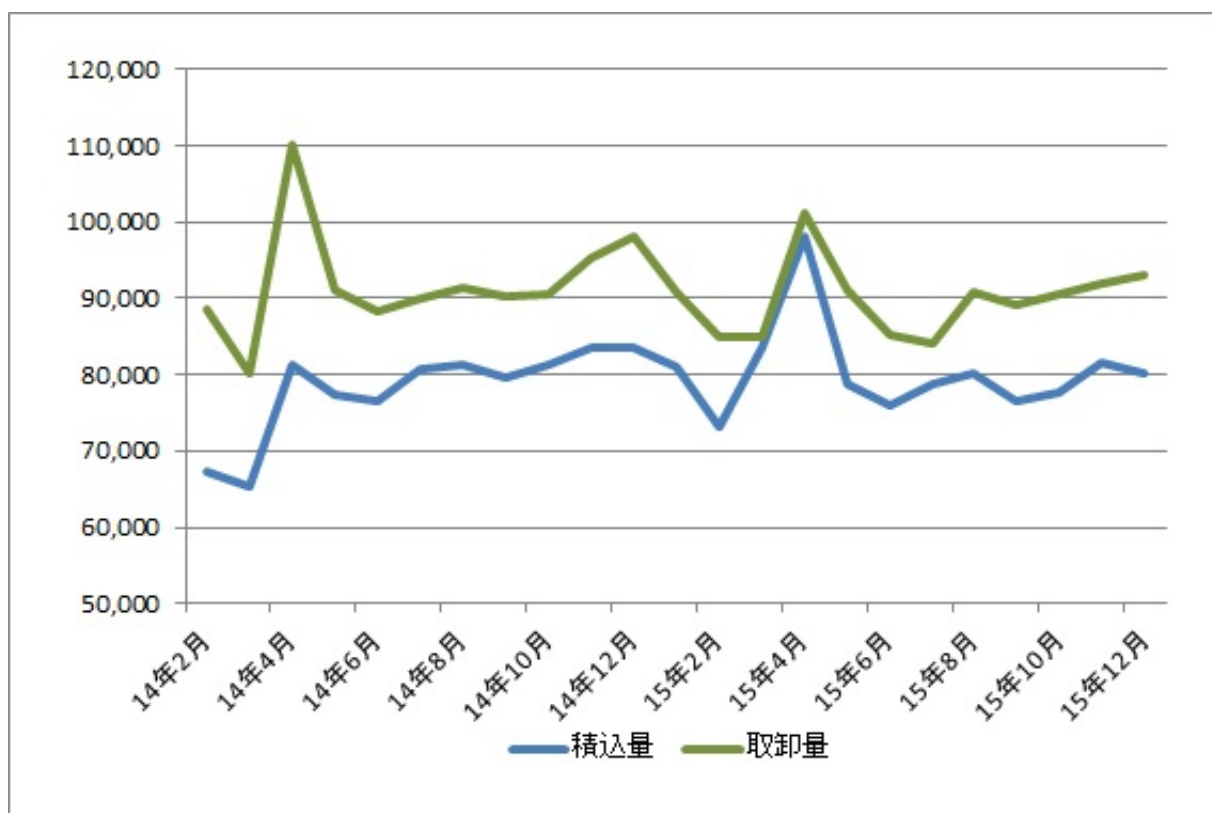

東京税関調べ

15年12月の成田空港の貨物取扱量、3.7%減少

Edited By LogisticsToday On 2016/01/07

東京税関が7日に発表した、2015年通年と12月の成田空港の貨物取扱量は、12月の総取扱量が16万5494トン（前年同月比3.7%減）で8か月連続のマイナスだった。15年も総取扱量が203万5968トン（前年比0.4%減）で2年ぶりの減少となった。

12月の積込量は7万6999トンで前年実績から5%減少し、8か月連続のマイナスとなった。取卸量は3か月連続の減少となる8万8495トンで2.5%減った。

■2015年12月の貨物取扱量

15年は取卸量が107万5121トン（前年比2.7%減）で2年ぶりの減少だったものの、積込量は96万847トン（2.4%増）で2年連続のプラスとなった。

■15年の貨物取扱量

Article printed from Logistics Today | 国内最大の物流ニュースサイト : <http://www.logi-today.com>
 URL to article : <http://www.logi-today.com/208331>
 Copyright © 2019 Logistics Today | 国内最大の物流ニュースサイト. All rights reserved.