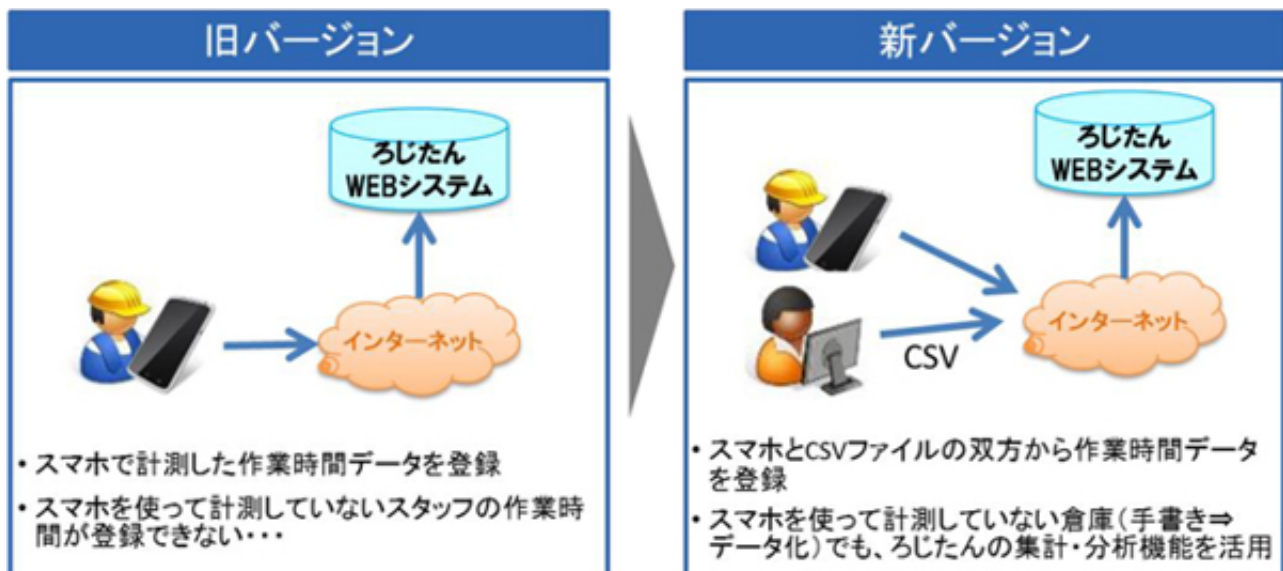

日通総研「ろじたん」、より使いやすくバージョンアップ

Edited By LogisticsToday On 2016/09/15

日通総合研究所は15日、倉庫作業分析ツール「ろじたん」をバージョンアップさせ、10月から提供開始すると発表した。

新バージョンは、スマホアプリのトップ画面をシンプルに見やすくし、作業ボタン表示パターンをスワイプで切り替えられるなど、操作性を向上させた。

さらに、倉庫事業者独自の作業実績データをCSVファイルで取り込めるようにした。作業時間を紙に書いて記録し、それをエクセルファイルに入力・データ化することで管理している倉庫事業者をターゲットに、運用方法を変えずに使用できるよう配慮した。

ろじたんはスマートフォンで倉庫内の作業時間を計測し、その結果をウェブで集計・分析できるツール。

Article printed from Logistics Today | 国内最大の物流ニュースサイト : <http://www.logi-today.com>
 URL to article : <http://www.logi-today.com/255091>
 Copyright © 2020 Logistics Today | 国内最大の物流ニュースサイト. All rights reserved.