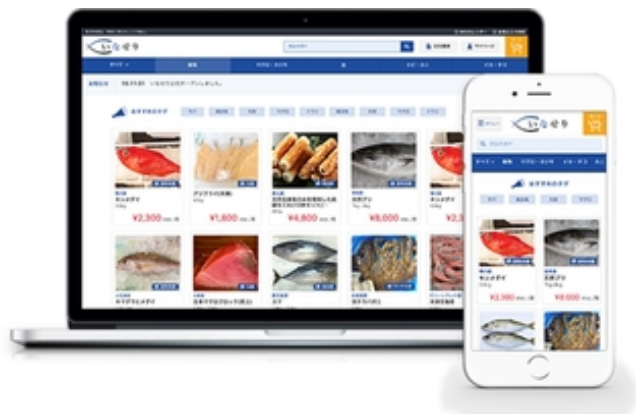

いなせり、築地から関東8都県向け即日配送開始

Edited By LogisticsToday On 2017/02/01

東京魚市場卸協同組合の公式ECサービス「いなせり」を同組合と共同運営するいなせり(東京都中央区)は1日、関東1都7県向けの即日配送を開始した。これにより、築地市場から遠方の飲食事業者であっても、同市場の仲卸が目利きした食材を最短で当日中に仕入れることができるようになる。

いなせりは、豊洲市場移転後の2016年11月に新施設で十分なスペースを集荷・仕分け用に確保し、市場の食材を関東1都7県へ即日配送する予定だったが、移転延期を受けて築地市場内の小規模なスペースを活用、そのスペースで対応可能な注文量のエリアに限定し、2016年12月にプレオープンした。

プレオープンから1か月半が経ち、関東エリアの飲食事業者から多くの要望が寄せられ、築地市場内に十分なスペースを確保する課題をクリアできたとして、配送エリアを東京都(一部離島を除く)、神奈川県、埼玉県、千葉県、群馬県、栃木県、茨城県、山梨県の関東1都7県へ広げることにした。

即日配送は納品日当日の深夜2時まで注文を受け、最短で午前中から14時ごろまでに食材を届ける。

URL to article : <http://www.logi-today.com/276122>