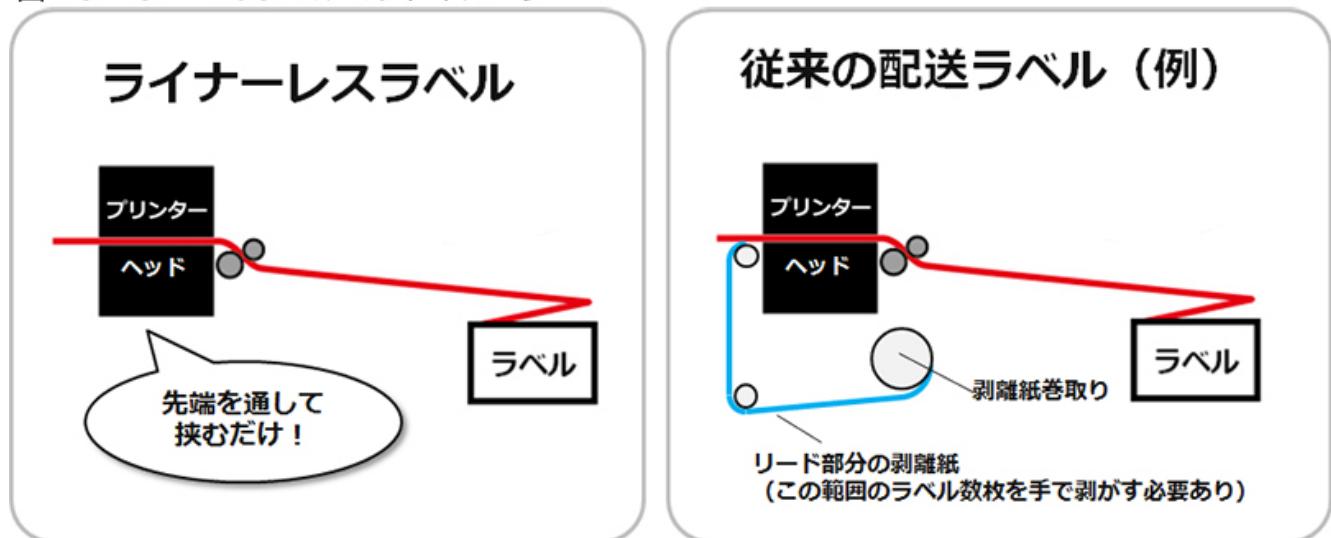

トッパンF、3温度帯対応のラベル貼りソリューション

Edited By LogisticsToday On 2019/05/21

トッパンフォームズは21日、配送物へ効率的にラベルを貼りつける3温度帯対応の仕組みを販売する、と発表した。物流・通販業界を中心に、2020年に1億円の販売を目指す。

同社が販売する「3温度帯ライナーレスラベルソリューション」は、水をつけることで粘着性が出る「再湿糊」を採用しているため、裏面の剥離紙がなく、廃棄物の削減に役立つ。幅広い温度帯に対応しており、ラベルの自動貼り付けが可能な専用オートラベラーを用いることで、業務の自動化・省力化につなげることができる。

図：ラベラーへのラベルセットイメージ

糊は常温からF1級（-20度から-30度）の温度帯まで利用可能で、結露にも強いいため、伝票がはがれるリスクを減らす効果も期待できる。

お問い合わせ番号 9999-9999-9999		お届け先 03/30 お届け時間 10~12時 クール 冷蔵
T F 宅 配 便	Tel.03-6253-XXXX 〒105-8311 東京都港区東新橋1-7-3 トップラン・フォームズビル	
	沙留 太郎 様	
	Tel.03-5859-XXXX 〒135-0062 東京都江東区東豊1-7-12 KD×豊洲グランスクエア5F 東豊 花子 様	
	商品名 1 天地無用	
 a999999999999a		