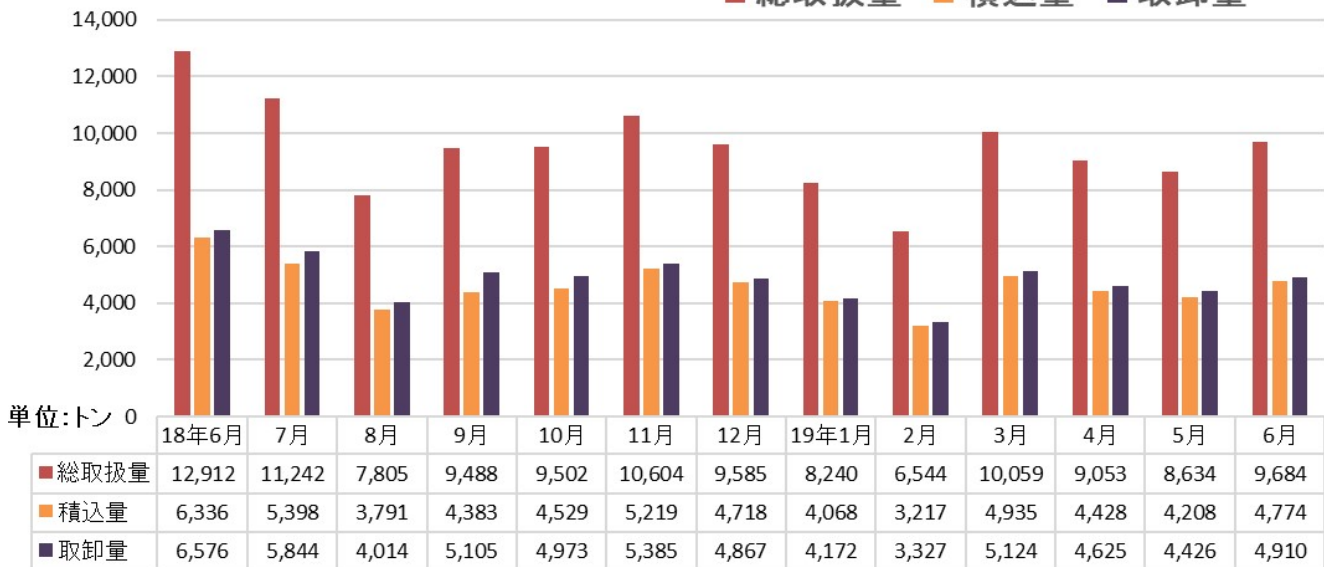

那覇空港の6月貨物取扱量25%減少、沖縄税関

Edited By LogisticsToday On 2019/07/04

沖縄地区税関が4日に発表した那覇空港の貨物取扱量（速報値、6月・上半期）によると、6月は輸出货量・輸入量・通過貨物量のすべてで減少し、総取扱量が9684トン（対前年同月比25%減）で21か月連続の減少となった。上半期の総取扱量は5万2214トン（対前年同期比24.1%減）で3期連続の減少となった。

■ 那覇空港の貨物取扱量推移

■ 総取扱量 ■ 積込量 ■ 取卸量

Article printed from Logistics Today | 国内最大の物流ニュースサイト : <http://www.logi-today.com>
URL to article : <http://www.logi-today.com/346034>
Copyright © 2019 Logistics Today | 国内最大の物流ニュースサイト. All rights reserved.