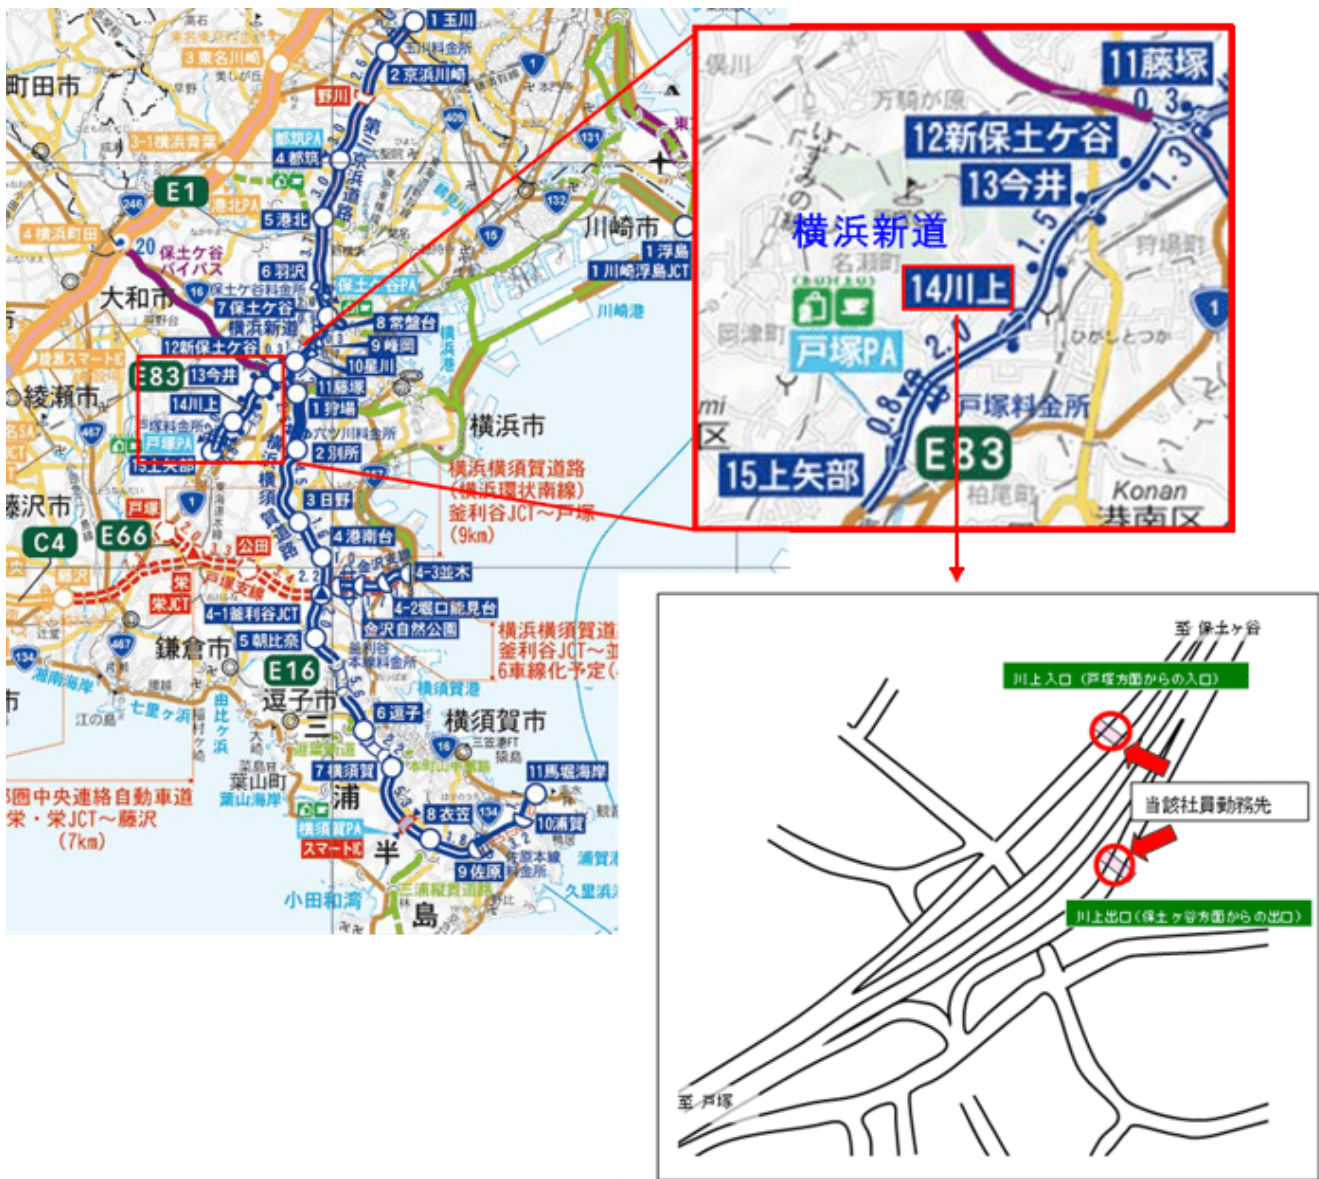

# 横浜新道「川上料金所」収受員に感染確認、NEXCO東

Edited By LogisticsToday On 2020/03/27

東日本高速道路は27日、横浜新道「川上料金所」で15日に料金收受業務を担当していたグループ社員の60代男性が、新型コロナウイルスの感染検査で「陽性」であることが26日に確認された、と発表した。

男性は現在医療機関に入院しており、同日に勤務していた6人は26日から自宅待機の措置を受けている。この6人は自宅待機の指示が出るまでマスクを着用した上で料金收受業務にあたっていた。

同社は、今回の措置による「川上料金所」の閉鎖は予定していないという。

▲横浜新道「川上料金所」の所在地（出所：NEXCO東日本）

Article printed from Logistics Today | 国内最大の物流ニュースサイト : <http://www.logi-today.com>  
URL to article : <http://www.logi-today.com/372244>  
Copyright © 2020 Logistics Today | 国内最大の物流ニュースサイト. All rights reserved.