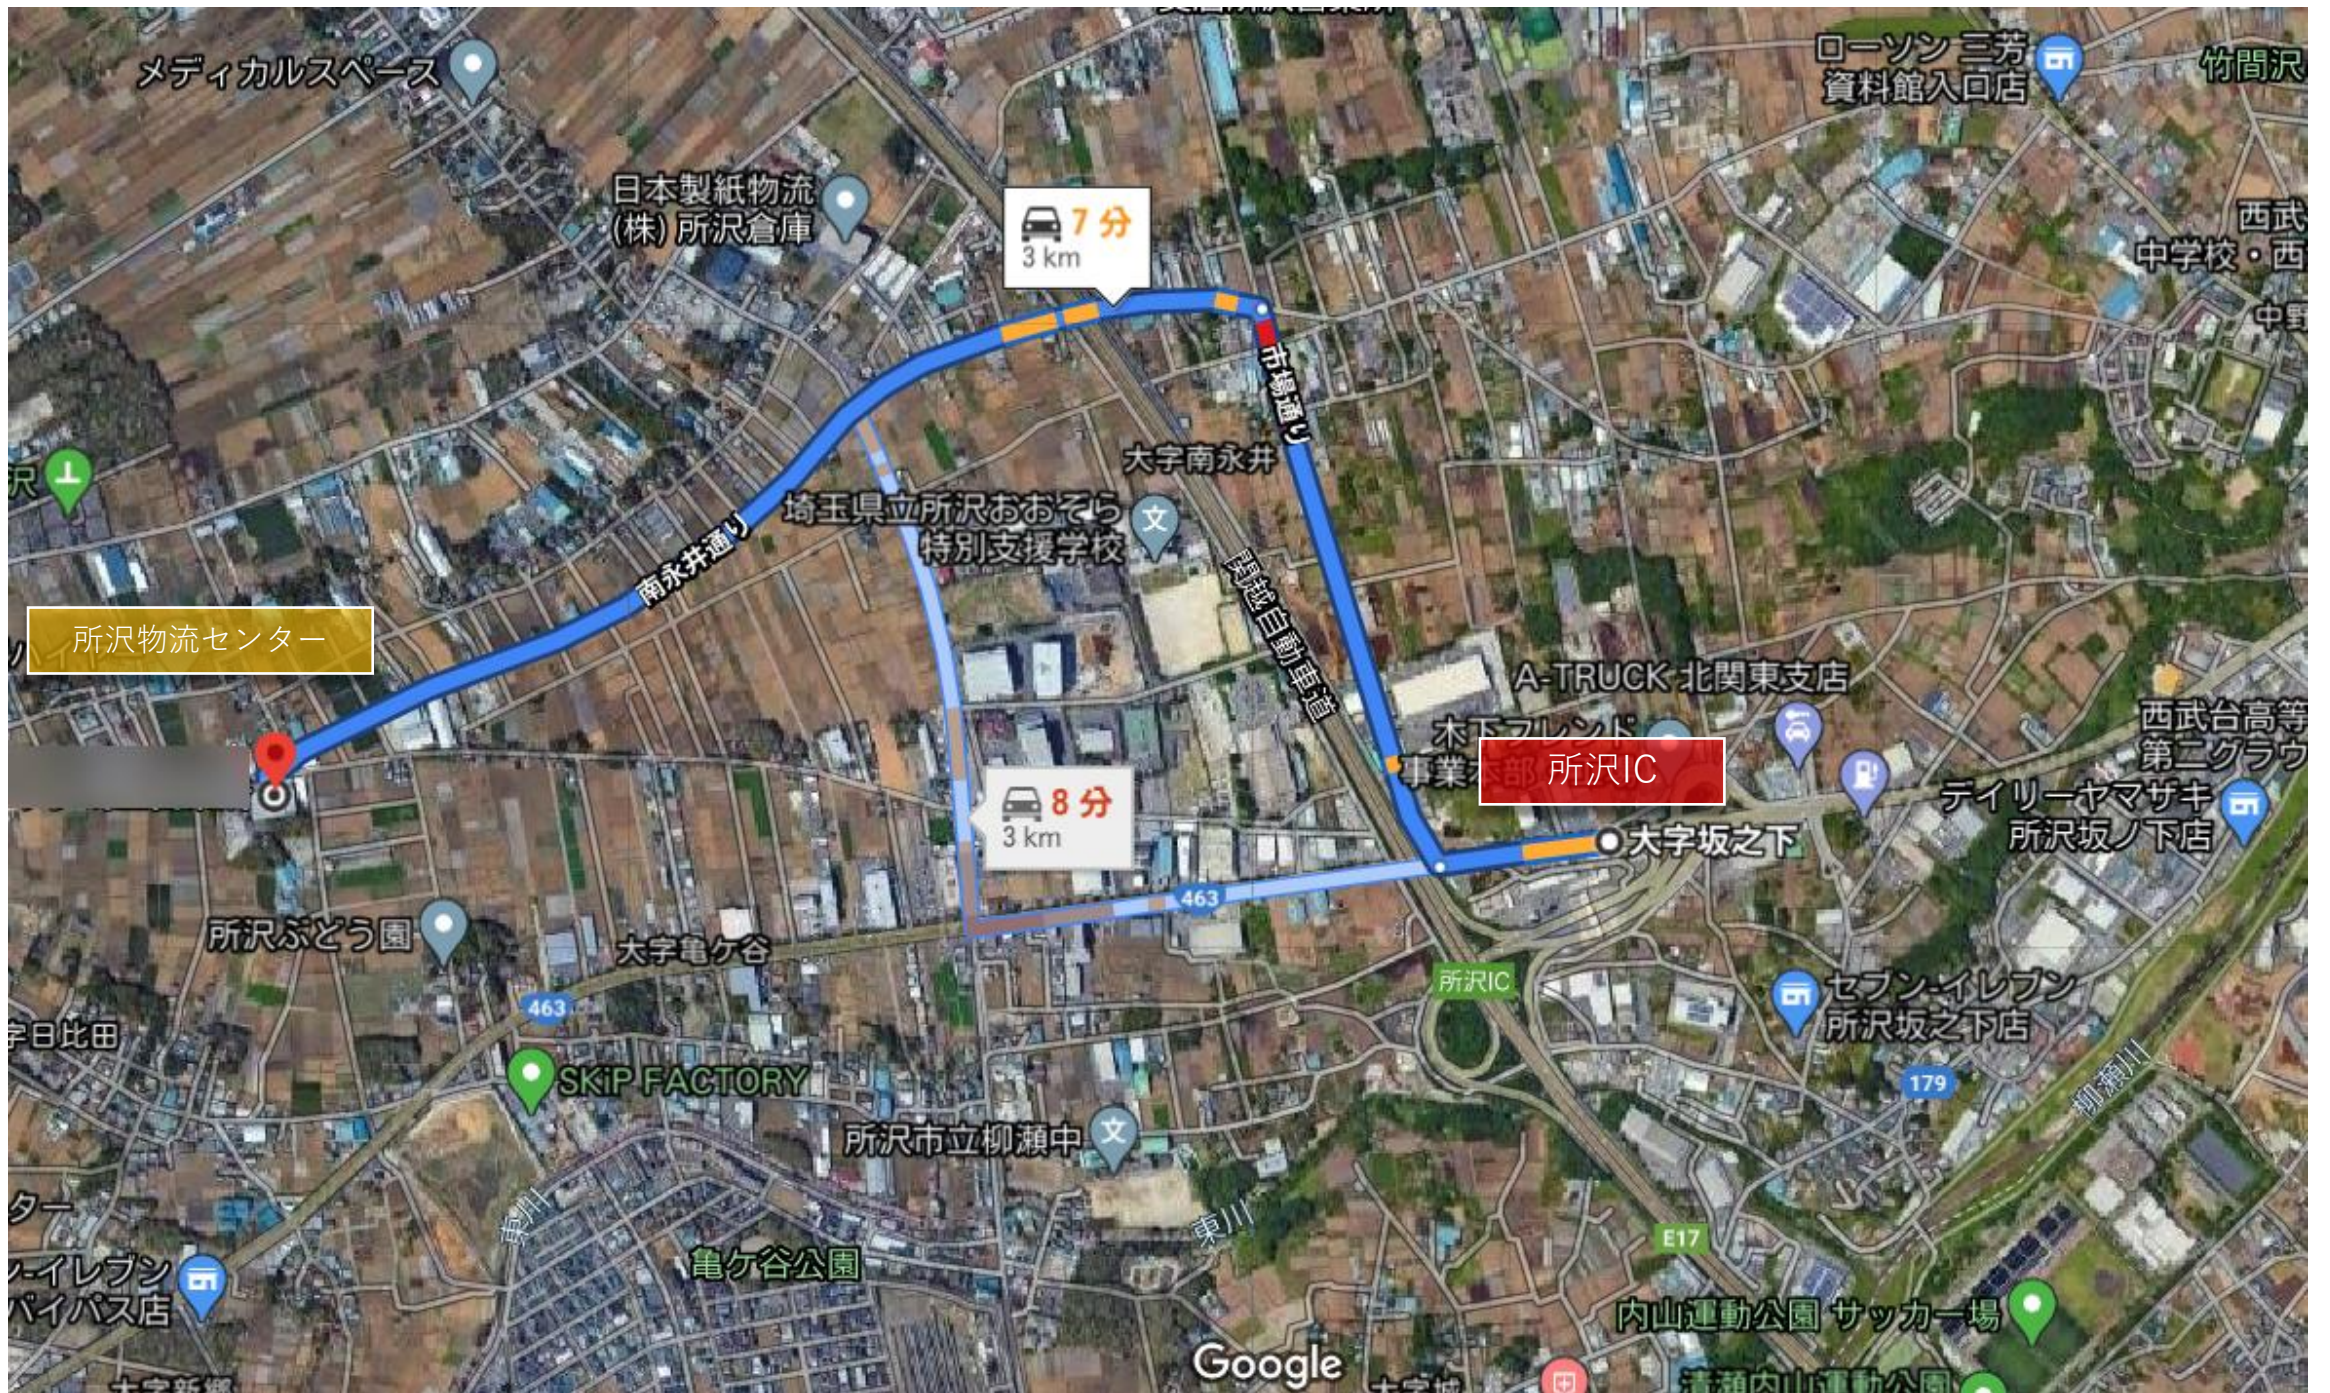

■ 中域地図

■ 詳細地図

メディカルスペース

日本製紙物流
(株) 所沢倉庫

7分
3 km

ローソン 三芳
資料館入口店

竹間沢

西武
中学校・西
中野

大字南永井

埼玉県立所沢おおぞら
特別支援学校

東越自動車道

所沢物流センター

所沢IC

A-TRUCK 北関東支店

西武台高等
第二グラウ

8分
3 km