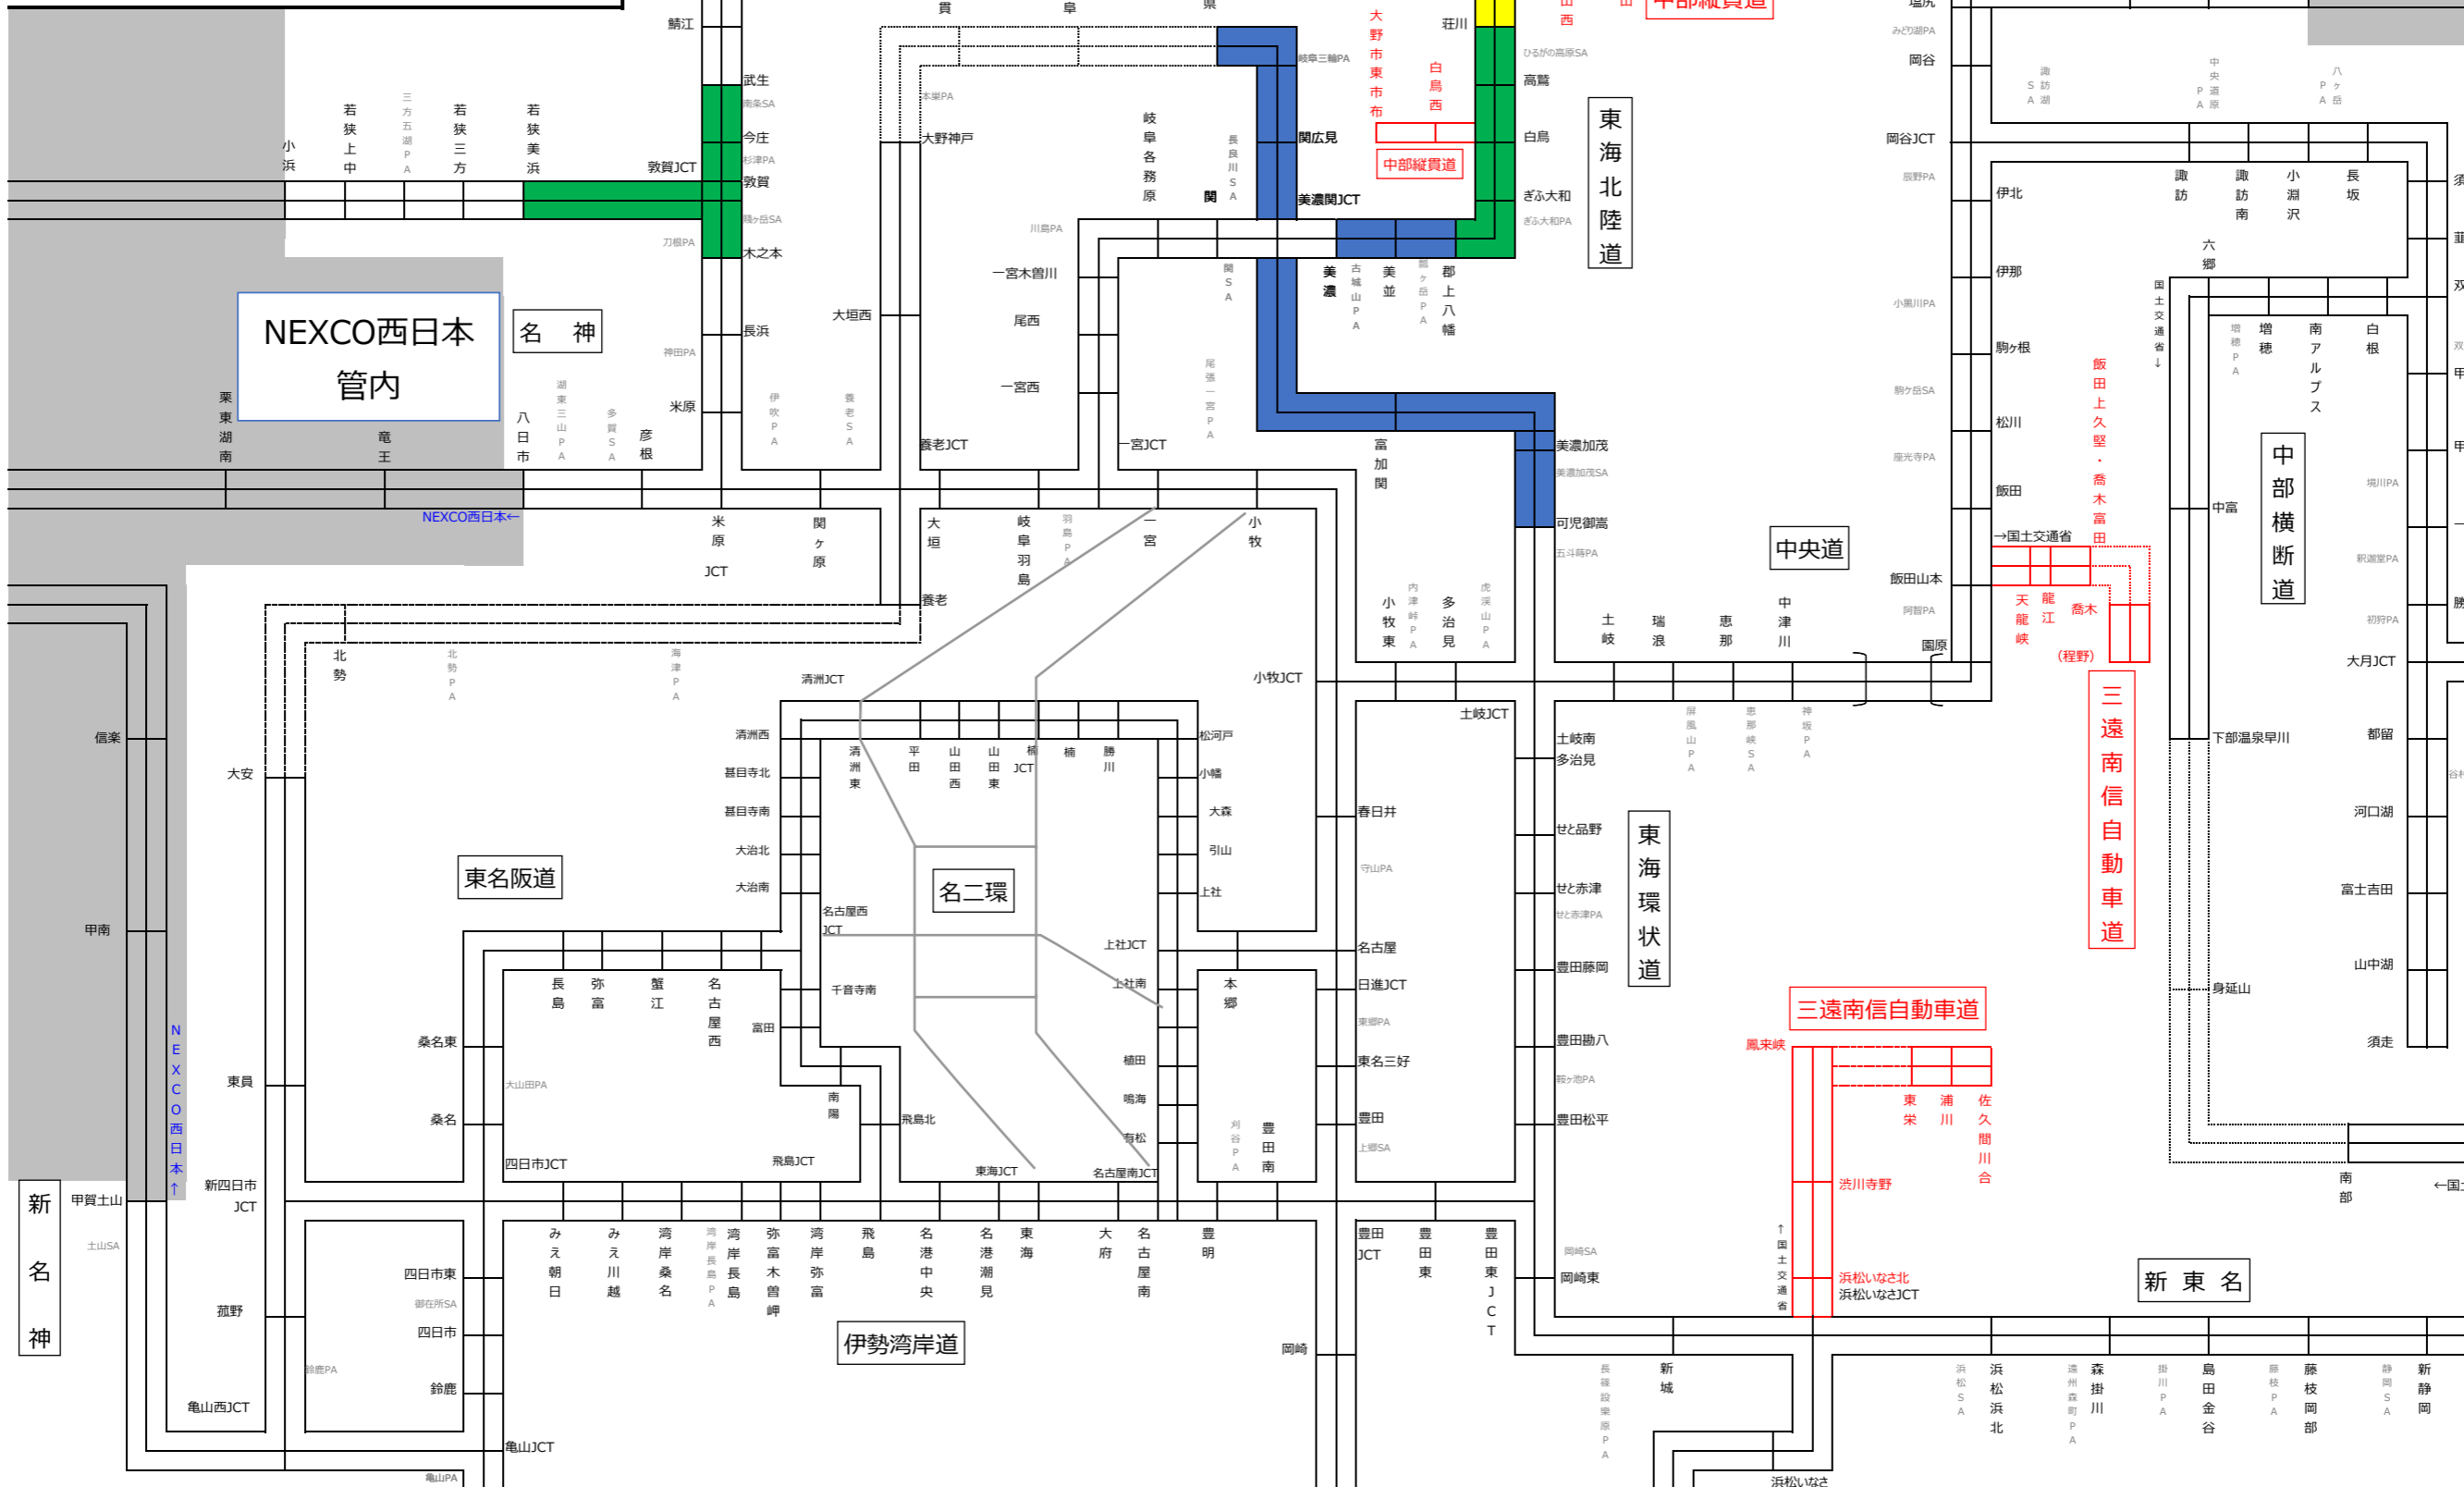

今後、24時間以内に通行止めの可能性がある区間（8/13 12時現在）

8/13(金) 12時～18時通行止め開始見込

8/13(金) 18時～24時通行止め開始見込

8/14(土) 0時～6時通行止め開始見込

8/14(土) 6時～12時通行止め開始見込

NEXCO西日本
管内

NEXCO東日本管内

中部横断道

中部縦貫道

東名阪道

名二環

新名神